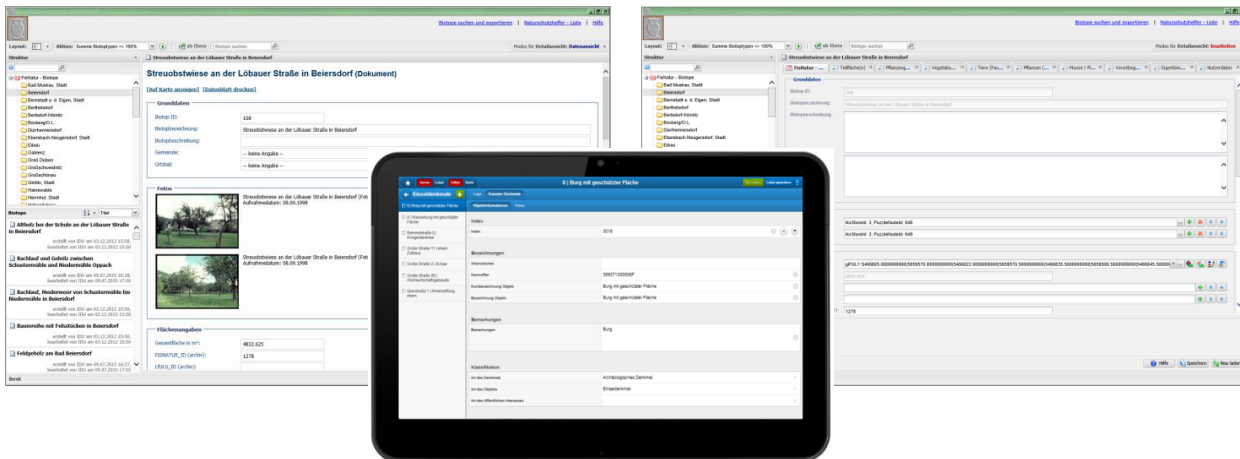

Produktinformation

Erstellung von individuellen dynamischen Katastern, mobile Vorort erfassung von Daten

Beschreibung:

Puzzle ist ein leistungsfähiges Werkzeug zur Erfassung von Geodaten. Das flexible Datenmodell ermöglicht die individuelle Erstellung von Katastern oder Fachanwendungen jeglicher Art. Die Bearbeitung erfolgt für berechtigte Benutzer über den Dateneditor von cardo.Puzzle. Das Highlight dieses Programmes ist die mobile Erfassung von Daten vor Ort. Damit kann Puzzle *Touch* unterwegs auf dem Tablet mobil eingesetzt und genutzt werden.

cardo.Puzzle im Detail:

- flexibles Datenmodell mit einer Vielzahl von Datentypen (Text, Geometrie, URL, E-Mail, ...) zur Erstellung von beliebigen individuellen Katastern
- Erstellung einer Fachanwendung ohne Programmierkenntnisse über den Dateneditor von Puzzle
- Erfassung der Daten eines Katasters über die Puzzle Editoroberfläche am Arbeitsplatz
- umfangreiche Recherchefunktion im gesamten Datenbestand
- denkbare Einsätze wie die Kartierung von: Ortsmöbeln, Brachflächen oder Gewerbeflächen, somit angepasst an die Vielzahl von individuellen Anwendungsfällen innerhalb einer Kommune oder Gemeinde
- Offline-Fähigkeit ermöglicht Vorort erfassung von Daten, z. B. im ländlichen Raum oder in Waldgebieten
- basiert vollständig auf HTML-Technologien und bietet fortgeschrittene Möglichkeiten für die Datenerhebung, wie z. B. den Zugriff auf GPS-Empfänger oder das Hinzufügen von Medien wie Fotos oder Videos
- Geräteunabhängigkeit, die meisten mobilen Endgeräte (Tablets) können verwendet werden
- Synchronisation der Daten, sobald eine Verbindung zum Server vorhanden ist
- Beachten Sie, dass die individuelle Erstellung von Katastern ggf. weitere Kosten verursacht. Bitte sprechen Sie uns an!